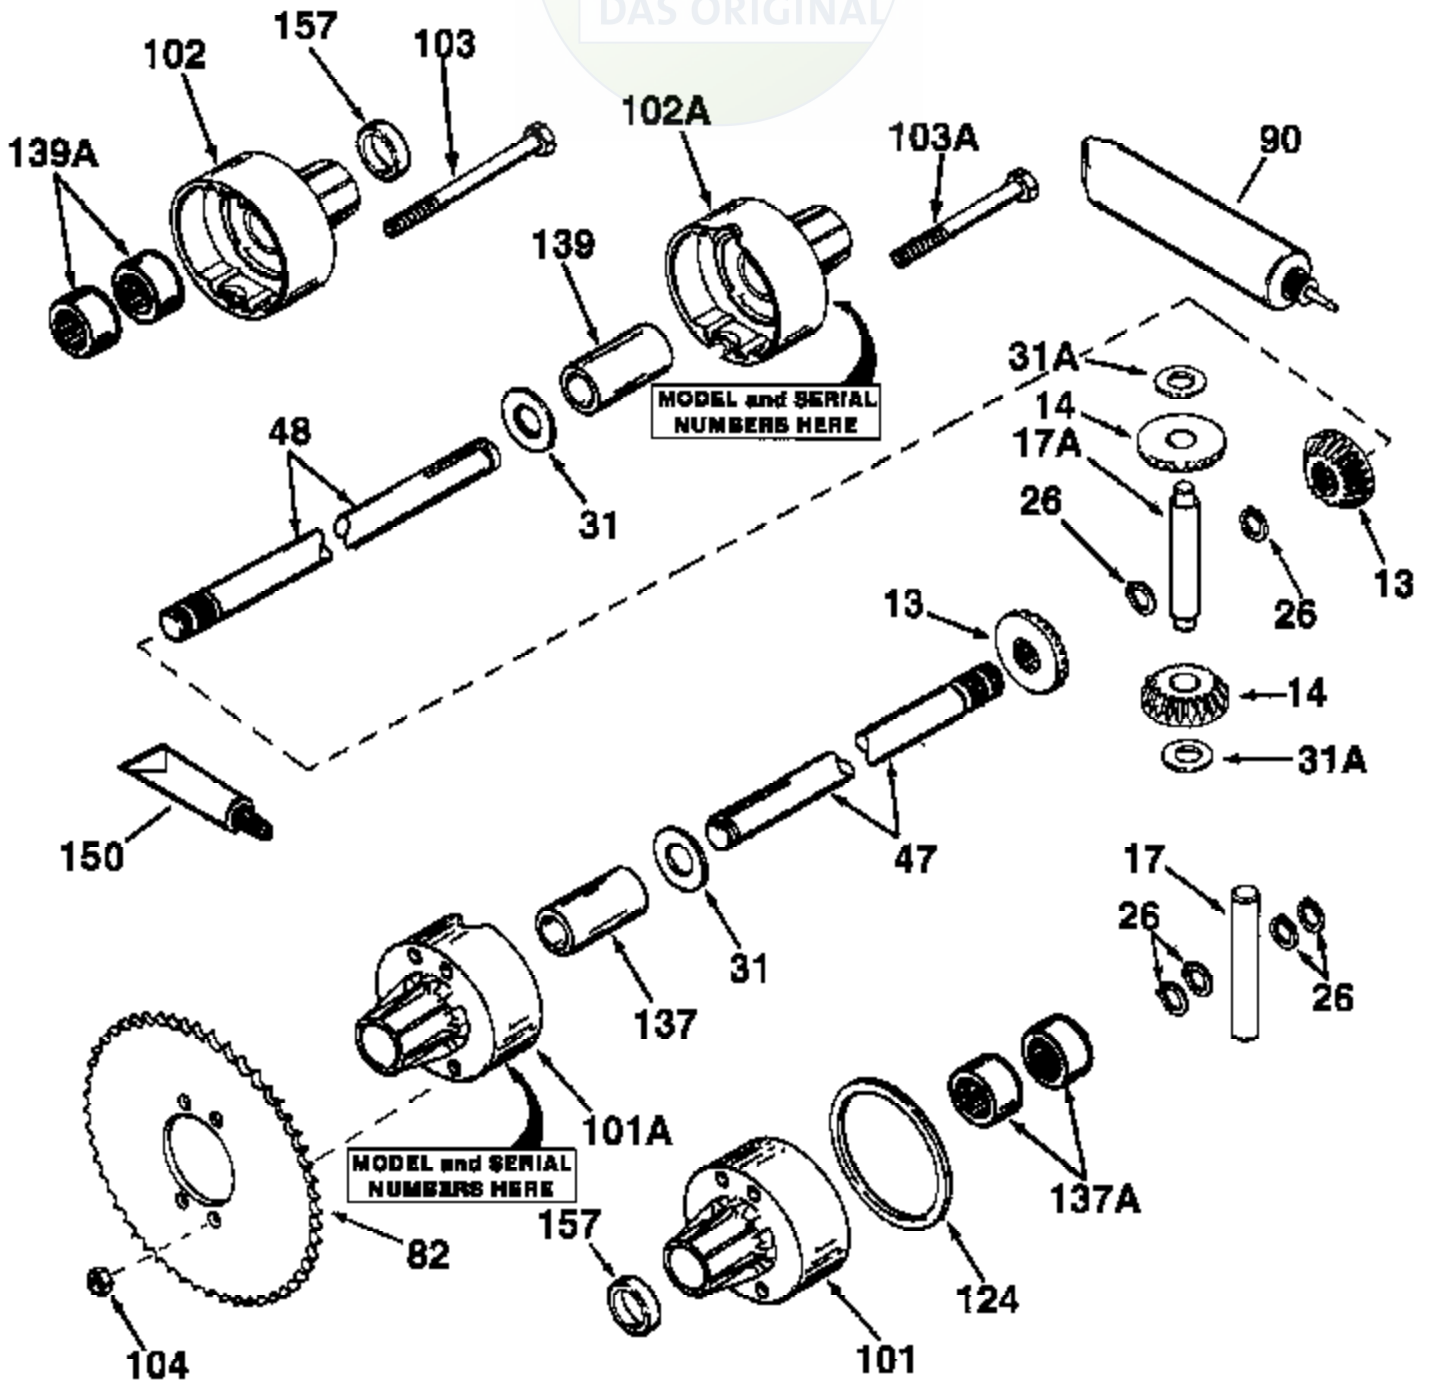

# JOIST

SICHER IST DAS:  
DAS ORIGINAL

Ref #	Part Number	Qty	Description
13	778166		Gear, Bevel (16 teeth) (Steel)
14	778131		Gear, Pinion (16 teeth) (Steel)
17	786040		Pin, Drive
26	792125		Ret. Retaining (.042 thick)(4 Req./pk g. of 2)
31	780001		Washer, Thrust
31A	780096		Washer, Thrust
82	786043		Sprocket. No Teeth 54. OD 8.823
82	786051		Sprocket. No Teeth 60. OD 9.841
82	786070		Sprocket. No Teeth 48. OD 7.920
82	786041A		Sprocket. No Teeth 45. OD 7.389
82	786042		Sprocket. No Teeth 40. OD 6.650
90	788067B		Grease (32 oz. bottle Bentonite greas e)
101	774344	100-100-003A	Differential Carrier Housing (Incl. 1 37)
102	774345	Peerless #1	Differential Carrier Housing (Incl. 1 39)
103	792044		Screw, 5/16-18 x 3-15/16"
104	792042		Nut, Lock, 5/16-18
104A	792061		Washer (Use as required)
124	788055A		Gasket, Differential (Use as required )
137	780077		Bushing
139	780077		Bushing

<b>47</b> 	<b>48</b> 	<b>47L</b> 	<b>48L</b> 
<b>47A</b> 	<b>48A</b> 	<b>47M</b> 	<b>48M</b> 
<b>47B</b> 	<b>48B</b> 	<b>47N</b> 	<b>48N</b> 
<b>47C</b> 	<b>48C</b> 	<b>47P</b> 	<b>48P</b> 
<b>47D</b> 	<b>48D</b> 	<b>47Q</b> 	<b>48Q</b> 
<b>47E</b> 	<b>48E</b> 	<b>47R</b> 	<b>48R</b> 
<b>47F</b> 	<b>48F</b> 	<b>47S</b> 	<b>48S</b> 
<b>47G</b> 	<b>48G</b> 	<b>47T</b> 	<b>48T</b> 
<b>47H</b> 	<b>48H</b> 	<b>47U</b> 	<b>48U</b> 
<b>47I</b> 	<b>48I</b> 	<b>47V</b> 	<b>48V</b> 
<b>47J</b> 	<b>48J</b> 	<b>47W</b> 	<b>48W</b> 
<b>47K</b> 	<b>48K</b> 	<b>47X</b> 	<b>48X</b> 

---

Ref #	Part Number	Qty	Description
47A	774722		Axle (13-21/32" long) (Serrated)
48A	774721		Axle (9-3/8" long) (Serrated)
104A	792061		Washer (Use as required)

---